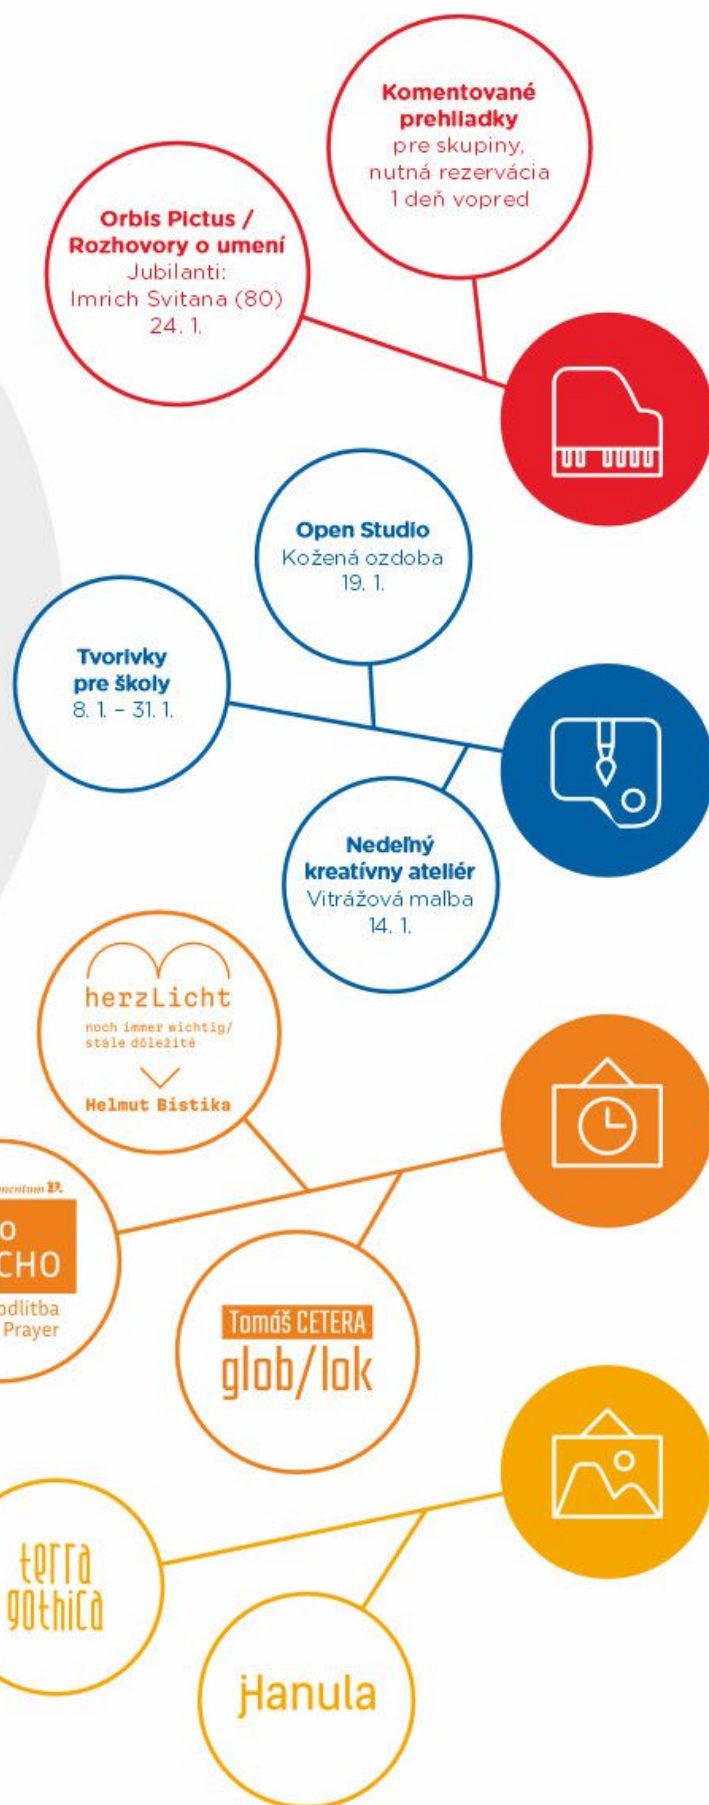

PROGRAMY

DIELNE

AKTUÁLNE
VÝSTAVY

STÁLE
EXPOZÍCIE